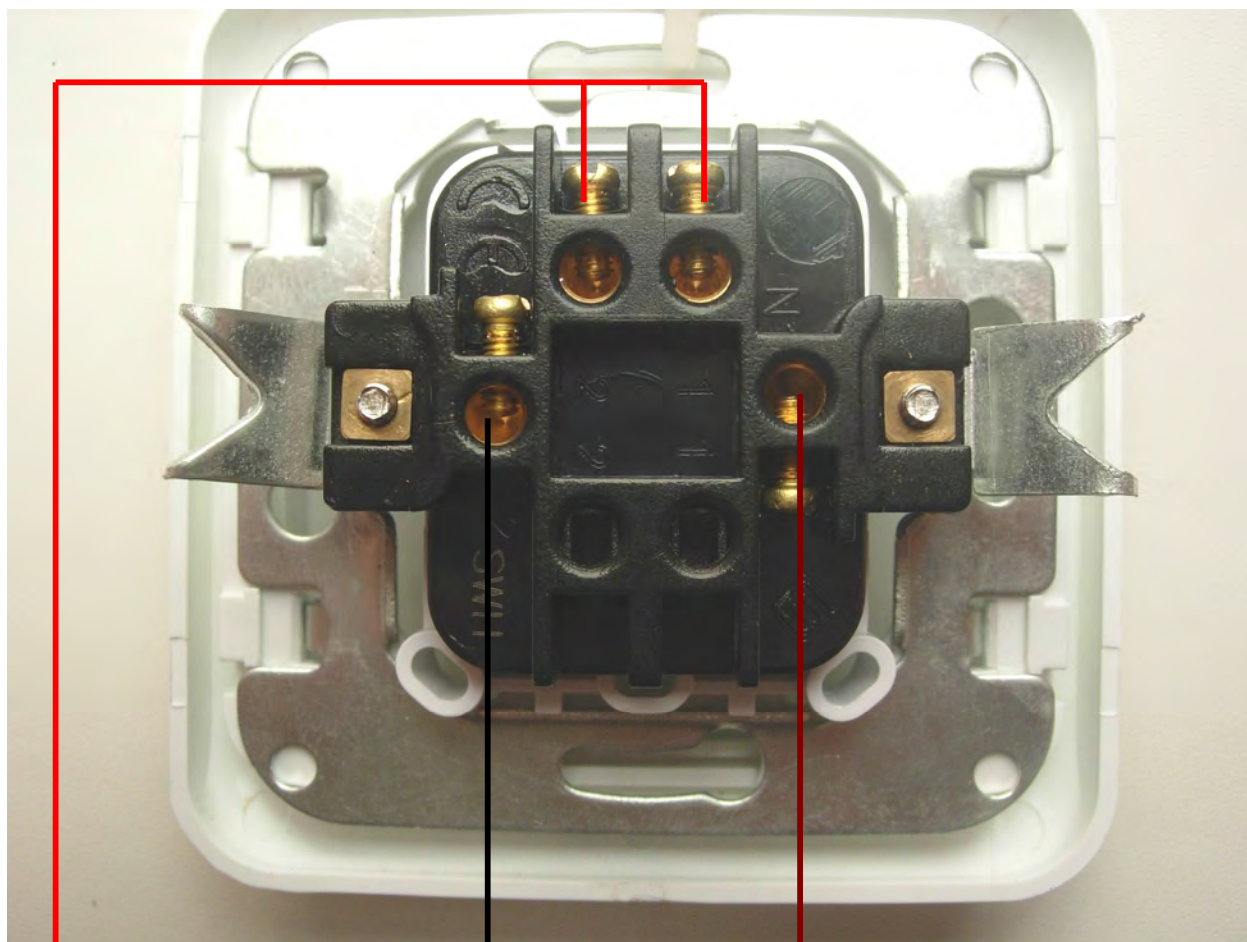

***DOORHAN***<sup>®</sup>

**Выключатель  
SWH**

Руководство по монтажу и эксплуатации

**Фаза  
220В 50Гц**

**Нейтраль**

**L N**

**Черный**

**Коричневый**